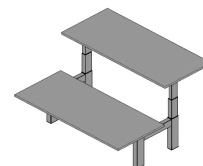

### MIZE • DESKS • TISCHE

MIZA VIŠINSKO NASTAVLJIVA ELEKTRIČNA R2  
ELECTRIC HEIGHT-ADJUSTABLE TABLE R2  
HÖHENVERSTELLBARER TISCH, ELEKTRISCH R2

1UP-00-45	120*80*h65-125
1UP-00-46	140*80*h65-125
1UP-00-36	160*80*h65-125
1UP-00-47	180*80*h65-125

MIZA VIŠINSKO NASTAVLJIVA ELEKTRIČNA R2  
DOUBLE ELECTRIC HEIGHT-ADJUSTABLE TABLE R2  
HÖHENVERSTELLBARER DOPPELTISCH, ELEKTRISCH R2

1UP-00-48	120*164*h65-125
1UP-00-49	140*164*h65-125
1UP-00-35	160*164*h65-125
1UP-00-50	180*164*h65-125