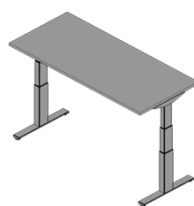

### MIZE • DESKS • TISCHE

MIZA VIŠINSKO NASTAVLJIVA ELEKTRIČNA R2  
ELECTRIC HEIGHT-ADJUSTABLE TABLE R2  
HÖHENVERSTELLBARER TISCH, ELEKTRISCH R2

1UP-00-45	120*80*h65-125
1UP-00-46	140*80*h65-125
1UP-00-36	160*80*h65-125
1UP-00-47	180*80*h65-125

MIZA VIŠINSKO NASTAVLJIVA ELEKTRIČNA R2  
DOUBLE ELECTRIC HEIGHT-ADJUSTABLE TABLE R2  
HÖHENVERSTELLBARER DOPPELTISCH, ELEKTRISCH R2

1UP-00-48	120*164*h65-125
1UP-00-49	140*164*h65-125
1UP-00-35	160*164*h65-125
1UP-00-50	180*164*h65-125