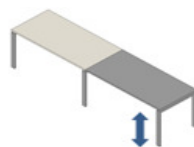

MIZA PISALNA NADALJEVALNA VIŠINSKO NASTAVLJIVA
HIGH ADJUSTABLE DESKS EXTENSION OFFICE DESK
VERKETTUNGSSCHREIBTISCH

1SM-01-00	120*80*H70-85
1SM-01-01	140*80*H70-85
1SM-01-02	160*80*H70-85
1SM-01-03	180*80*H70-85
1SM-01-04	200*80*H70-85