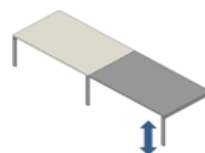

1SM-01-10	120*163*H70-85
1SM-01-11	140*163*H70-85
1SM-01-12	160*163*H70-85
1SM-01-13	180*163*H70-85
1SM-01-14	200*163*H70-85

MIZA KOTNA VIŠINSKO NASTAVLJIVA
HIGH ADJUSTABLE DESKS CORNER DESK
ECKTISCH

1SM-01-17	180*180*H70-85
-----------	----------------

MIZA KOTNA DESNA VIŠINSKO NASTAVLJIVA
HIGH ADJUSTABLE DESKS L-SHAPED DESK RIGHT
ECKTISCH RECHTS

1SM-01-20	160*160*H70-85
1SM-01-21	180*160*H70-85

MIZA KONFERENČNA NADALJEVALNA VIŠINSKO NASTAVLJIVA
HIGH ADJUSTABLE DESKS EXTENSION CONFERENCE TABLE
KONFERENZTISCH VERKETTUNGSTEIL