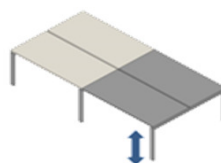

MIZA PISALNA DVOJNA NADALJEVALNA VIŠINSKO NASTAVLJIVA
HIGH ADJUSTABLE DESKS DOUBLE EXTENSION OFFICE DESK
DOPPELVERKETTUNGSSCHREIBTISCH

1SM-01-10	120*163*H70-85
1SM-01-11	140*163*H70-85
1SM-01-12	160*163*H70-85
1SM-01-13	180*163*H70-85
1SM-01-14	200*163*H70-85