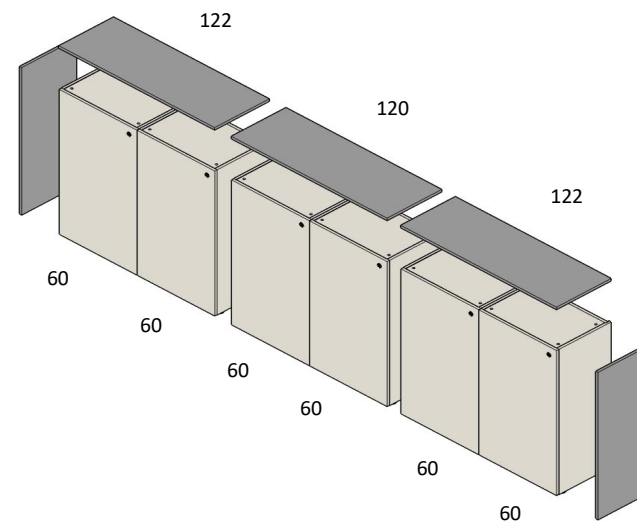

MOST

Sistem zlaganja pokrivnih plošč in zaključnih stranic za omare. Velja za Brix, Most, Insert Compose
Stacking system for finishing tops and finishing sides for cabinets. Valid for Brix, Most, Insert Compose
Detaillösung der oberen Abdeckplatte und für die Seitenblende. Dieser Detail gilt für folgende Modelle: Brix, Most, Insert Compose

Detajl spoja pokrivne plošče in zaključne stranice.

Detail of how the finishing top and side are joint.

Fugen Detail der oberen Abdeckplatte und der Seitenblende.