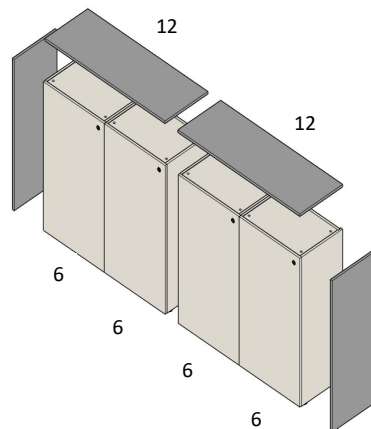

MOST

Sistem zlaganja pokrivnih plošč in zaključnih stranic za omare. Velja za Brix, Most, Insert Compose
Stacking system for finishing tops and finishing sides for cabinets. Valid for Brix, Most, Insert Compose
Detaillösung der oberen Abdeckplatte und für die Seitenblende. Dieser Detail gilt für folgende Modelle: Brix, Most, Insert Compose

Detajl spoja pokrivne plošče in zaključne stranice.

Detail of how the finishing top and side are joint.

Fugen Detail der oberen Abdeckplatte und der Seitenblende.