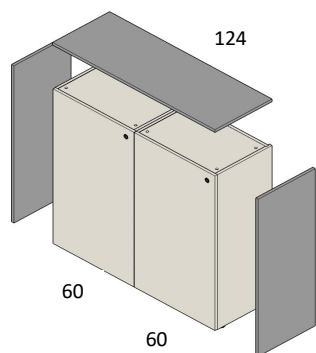

MOST

Sistem zlaganja pokrivnih plošč in zaključnih stranic za omare. Velja za Brix, Most, Insert Compose
Stacking system for finishing tops and finishing sides for cabinets. Valid for Brix, Most, Insert Compose
Detaillösung der oberen Abdeckplatte und für die Seitenblende. Dieser Detail gilt für folgende Modelle: Brix, Most, Insert Compose

Detajl spoja pokrivne plošče in zaključne stranice.

Detail of how the finishing top and side are joint.

Fugen Detail der oberen Abdeckplatte und der Seitenblende.